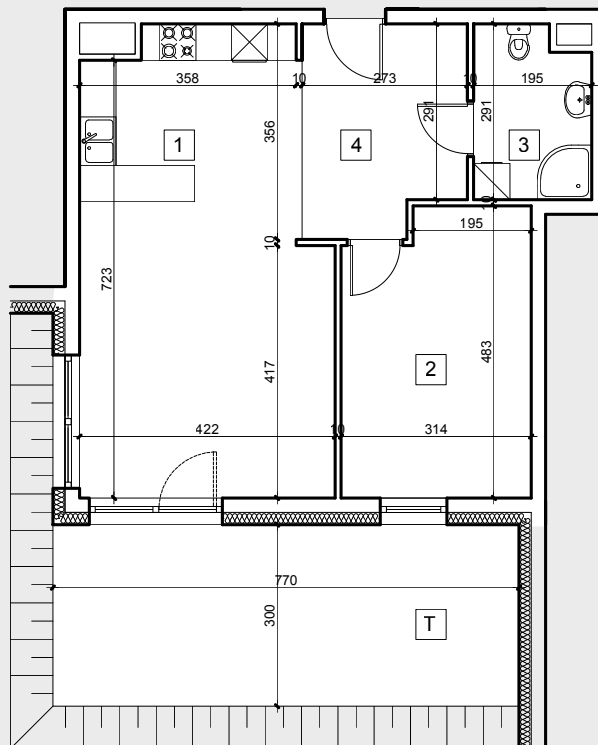

BUDYNEK MIESZKALNY WIELORODZINNY

działka nr 2380/9

ul. Ks. J. Popiełuszki / ul. Miodowa

Żyrardów

PARTER

MIESZKANIE NR 1

63.91m²

| | |
|---------------------------|---------------------|
| 1. salon + aneks kuchenny | 30.00m ² |
| 2. pokój 1 | 14.13m ² |
| 3. łazienka | 5.19m ² |
| 4. przedpokój | 8.87m ² |
| + taras | |