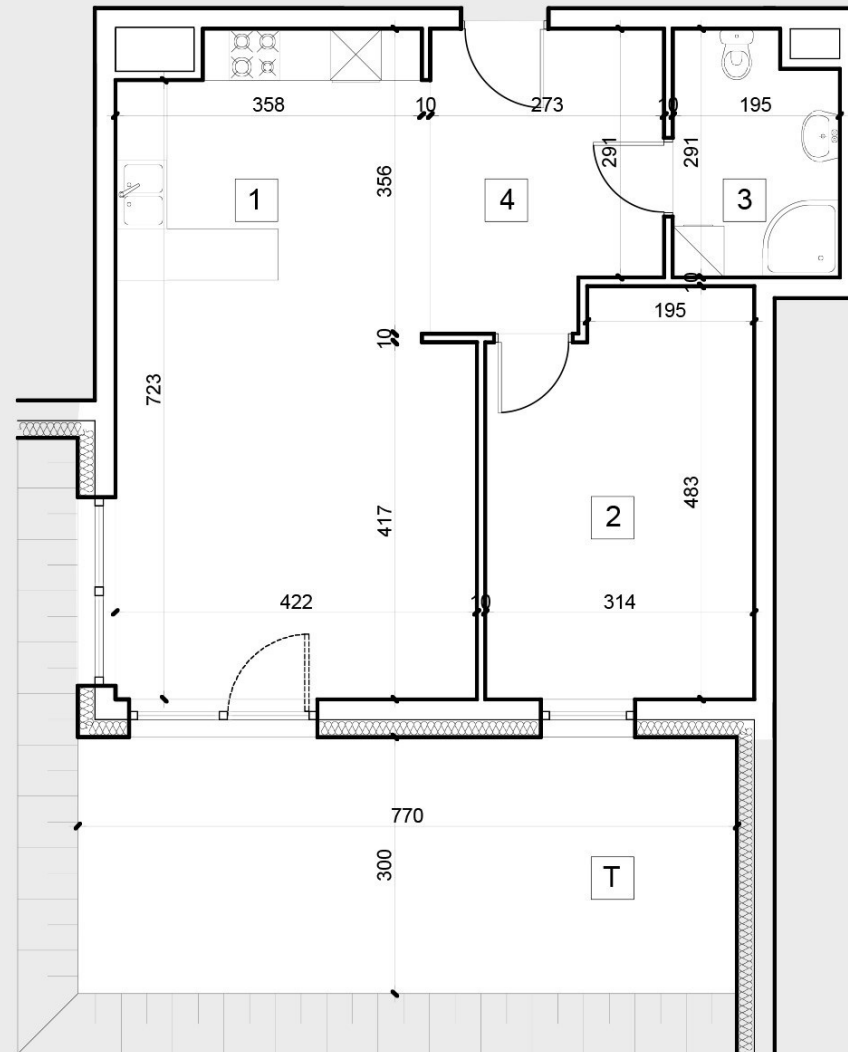

BUDYNEK MIESZKALNY WIELORODZINNY

działka nr 2380/9

ul. Ks. J. Popiełuszki / ul. Miodowa

Żyrardów

PARTER

MIESZKANIE NR 1

58.19 m²

1. salon + aneks kuchenny	30.00m ²
2. pokój 1	14.13m ²
3. łazienka	5.19m ²
4. przedpokój	8.87m ²
+ taras	23m ²