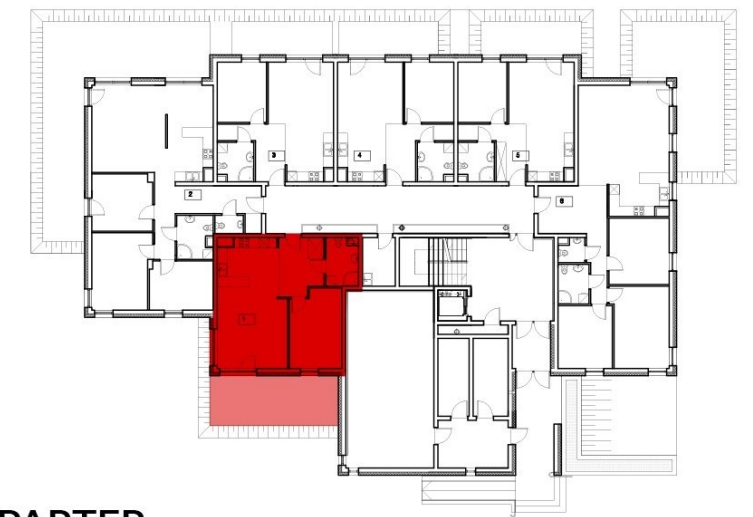

BUDYNEK MIESZKALNY WIELORODZINNY

działka nr 2380/9

ul. Ks. J. Popiełuszki / ul. Miodowa

Żyrardów

PARTER

MIESZKANIE NR 1

58.19 m²

1. salon + aneks kuchenny	30.00m ²
2. pokój 1	14.13m ²
3. łazienka	5.19m ²
4. przedpokój	8.87m ²
+ taras	23m ²