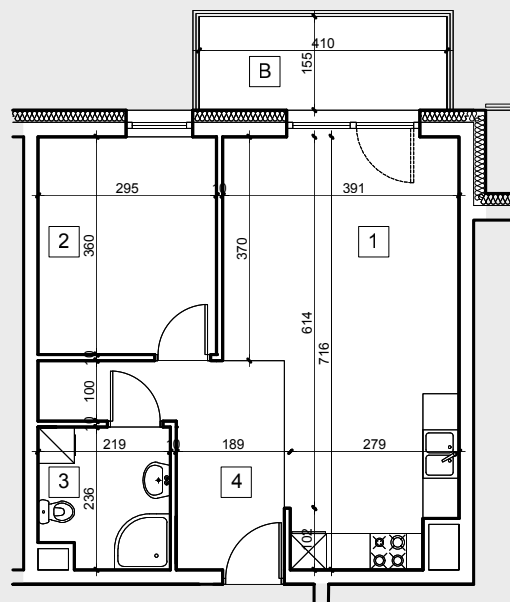

BUDYNEK MIESZKALNY WIELORODZINNY

działka nr 2380/9

ul. Ks. J. Popiełuszki / ul. Miodowa

Żyrardów

I PIĘTRO

MIESZKANIE NR 11

46.91m²

1. salon + aneks kuchenny	23.52m ²
2. pokój 1	10.41m ²
3. łazienka	4.75m ²
4. przedpokój	8.23m ²
+ balkon	6.35m ²