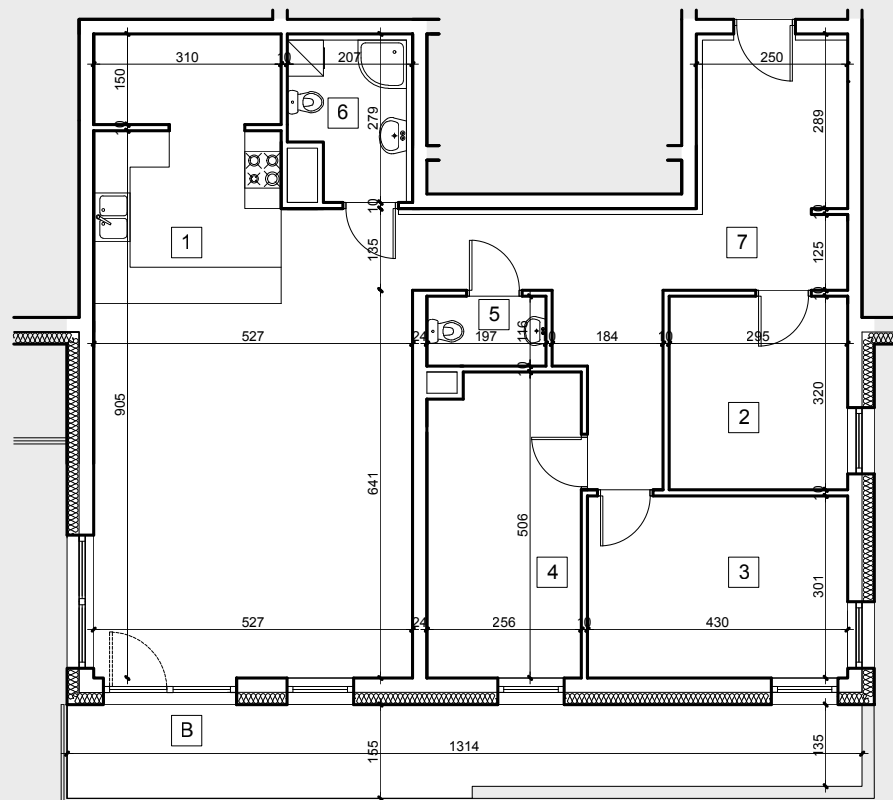

BUDYNEK MIESZKALNY WIELORODZINNY

działka nr 2380/9

ul. Ks. J. Popiełuszki / ul. Miodowa

Żyrardów

I PIĘTRO

MIESZKANIE NR 14

110.44m²

1. salon + aneks kuchenny	49.23m ²
2. pokój 1	9.25m ²
3. pokój 2	12.72m ²
4. pokój 3	12.41m ²
5. wc	2.17m ²
6. łazienka	4.55m ²
7. przedpokój	20.11m ²

+ balkon

19.08m²