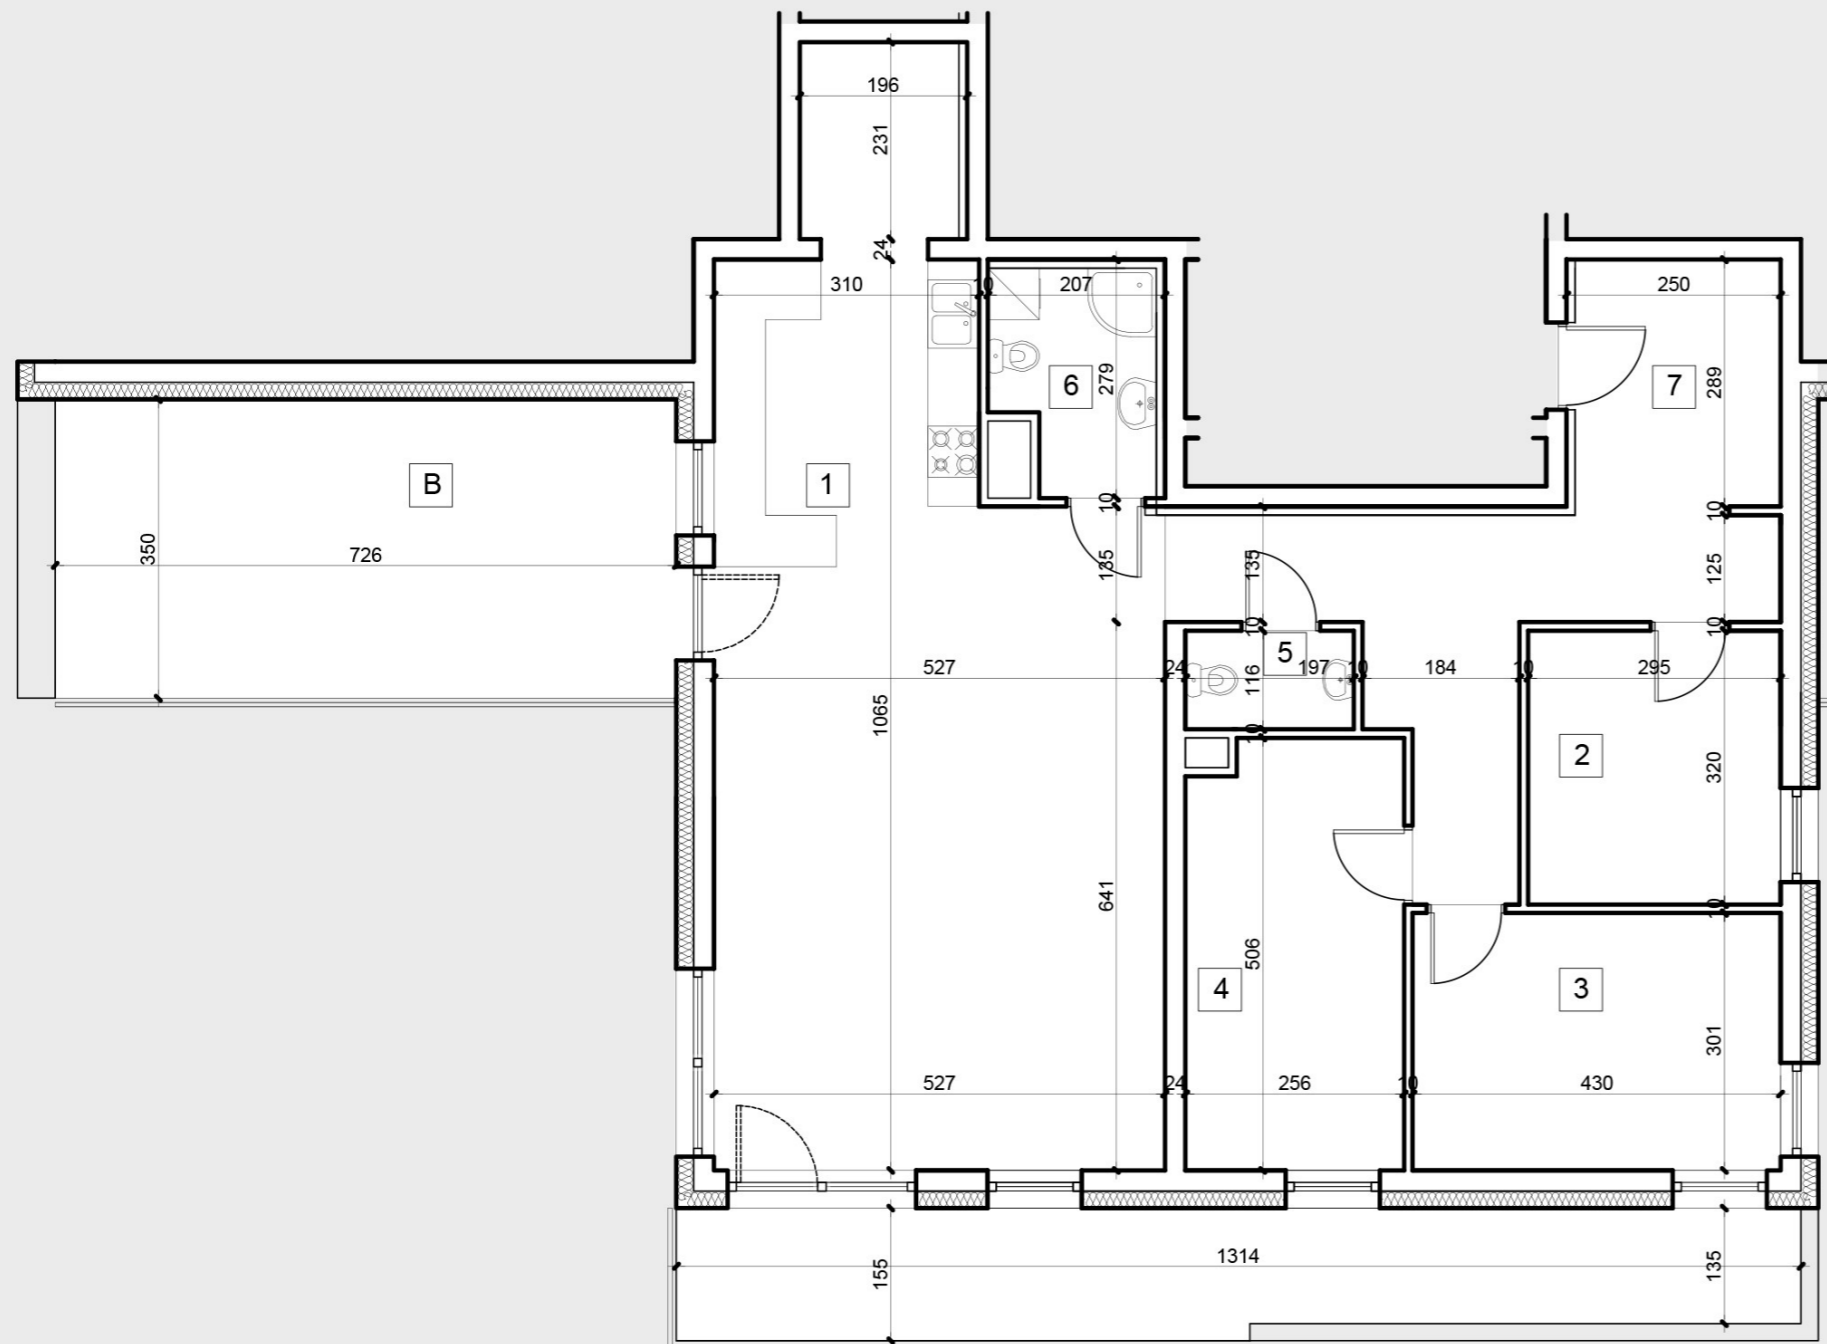

BUDYNEK MIESZKALNY WIELORODZINNY

działka nr 2380/9

ul. Ks. J. Popiełuszki / ul. Miodowa

Żyrardów

II PIĘTRO

MIESZKANIE NR 15

115.17 m²

1. salon + aneks kuchenny	53.58m ²
2. pokój 1	9.25m ²
3. pokój 2	12.72m ²
4. pokój 3	12.41m ²
5. wc	2.17m ²
6. łazienka	4.55m ²
7. przedpokój	20.49m ²

+ balkon

19.08m² + 25.35m²