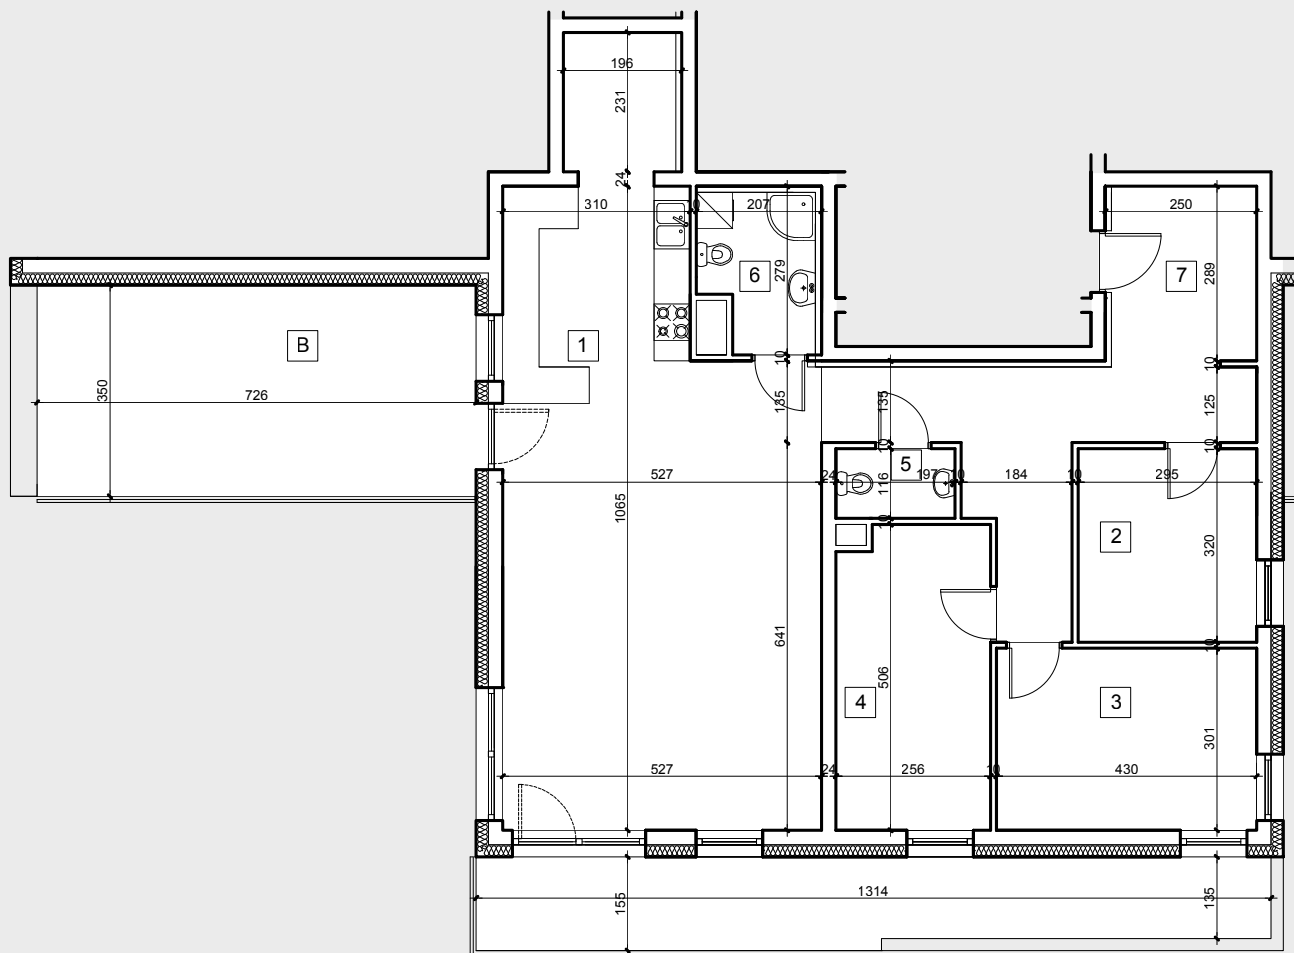

BUDYNEK MIESZKALNY WIELORODZINNY

działka nr 2380/9

ul. Ks. J. Popiełuszki / ul. Miodowa

Żyrardów

II PIĘTRO

MIESZKANIE NR 15

114.17m²

1. salon + aneks kuchenny	53.58m ²
2. pokój 1	9.25m ²
3. pokój 2	12.72m ²
4. pokój 3	12.41m ²
5. wc	2.17m ²
6. łazienka	4.55m ²
7. przedpokój	20.49m ²

+ balkon

19.08m² + 25.35m²