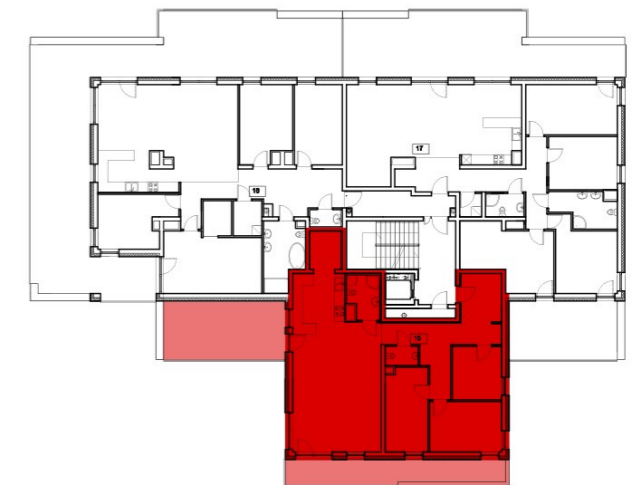

BUDYNEK MIESZKALNY WIELORODZINNY

działka nr 2380/9

ul. Ks. J. Popiełuszki / ul. Miodowa

Żyrardów

II PIĘTRO

MIESZKANIE NR 15

115.17 m²

1. salon + aneks kuchenny	53.58m ²
2. pokój 1	9.25m ²
3. pokój 2	12.72m ²
4. pokój 3	12.41m ²
5. wc	2.17m ²
6. łazienka	4.55m ²
7. przedpokój	20.49m ²

+ balkon

19.08m² + 25.35m²