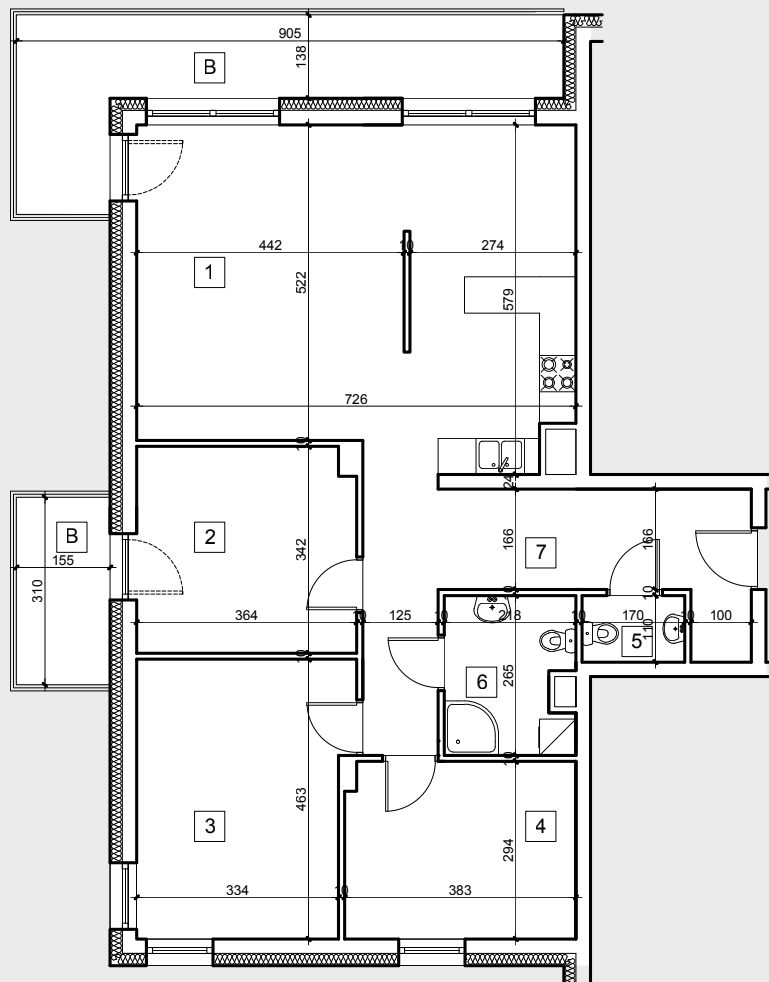

BUDYNEK MIESZKALNY WIELORODZINNY

działka nr 2380/9

ul. Ks. J. Popiełuszki / ul. Miodowa

Żyrardów

I PIĘTRO

MIESZKANIE NR 8

99.55m²

1. salon + aneks kuchenny	38.96m ²
2. pokój 1	12.06m ²
3. pokój 2	15.65m ²
4. pokój 3	10.91m ²
5. wc	1.78m ²
6. łazienka	5.28m ²
7. przedpokój	14.91m ²

+ balkon

4.80m² + 15.44m²