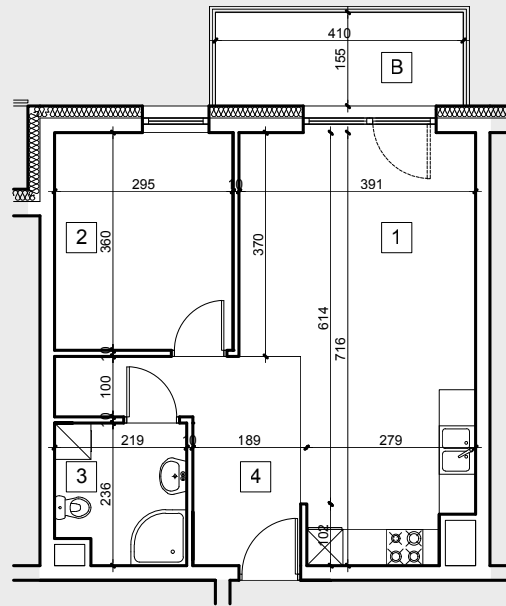

BUDYNEK MIESZKALNY WIELORODZINNY

działka nr 2380/9

ul. Ks. J. Popiełuszki / ul. Miodowa

Żyrardów

I PIĘTRO

MIESZKANIE NR 9

46.91m²

1. salon + aneks kuchenny	23.52m ²
2. pokój 1	10.41m ²
3. łazienka	4.75m ²
4. przedpokój	8.23m ²
+ balkon	6.35m ²