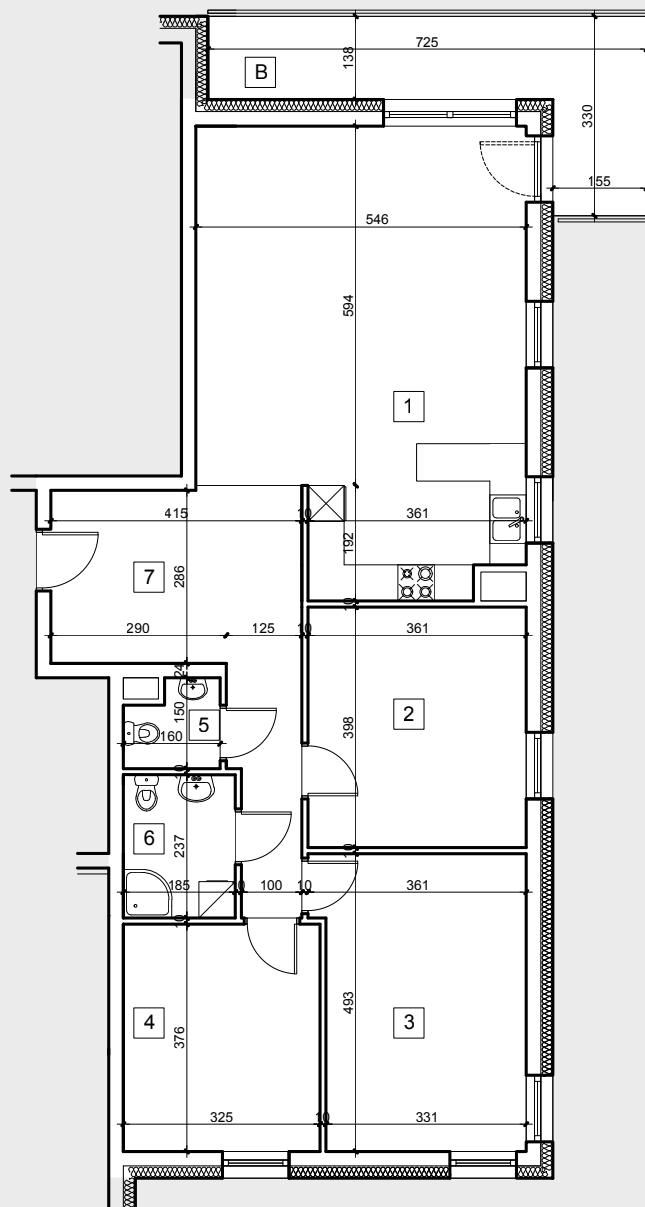

BUDYNEK MIESZKALNY WIELORODZINNY

działka nr 2380/9

ul. Ks. J. Popiełuszki / ul. Miodowa

Żyrardów

I PIĘTRO

MIESZKANIE NR 12

103.47m²

1. salon + aneks kuchenny	38.56m ²
2. pokój 1	14.12m ²
3. pokój 2	16.35m ²
4. pokój 3	12.01m ²
5. wc	2.00m ²
6. łazienka	4.25m ²
7. przedpokój	16.18m ²

+ balkon

12.96m²