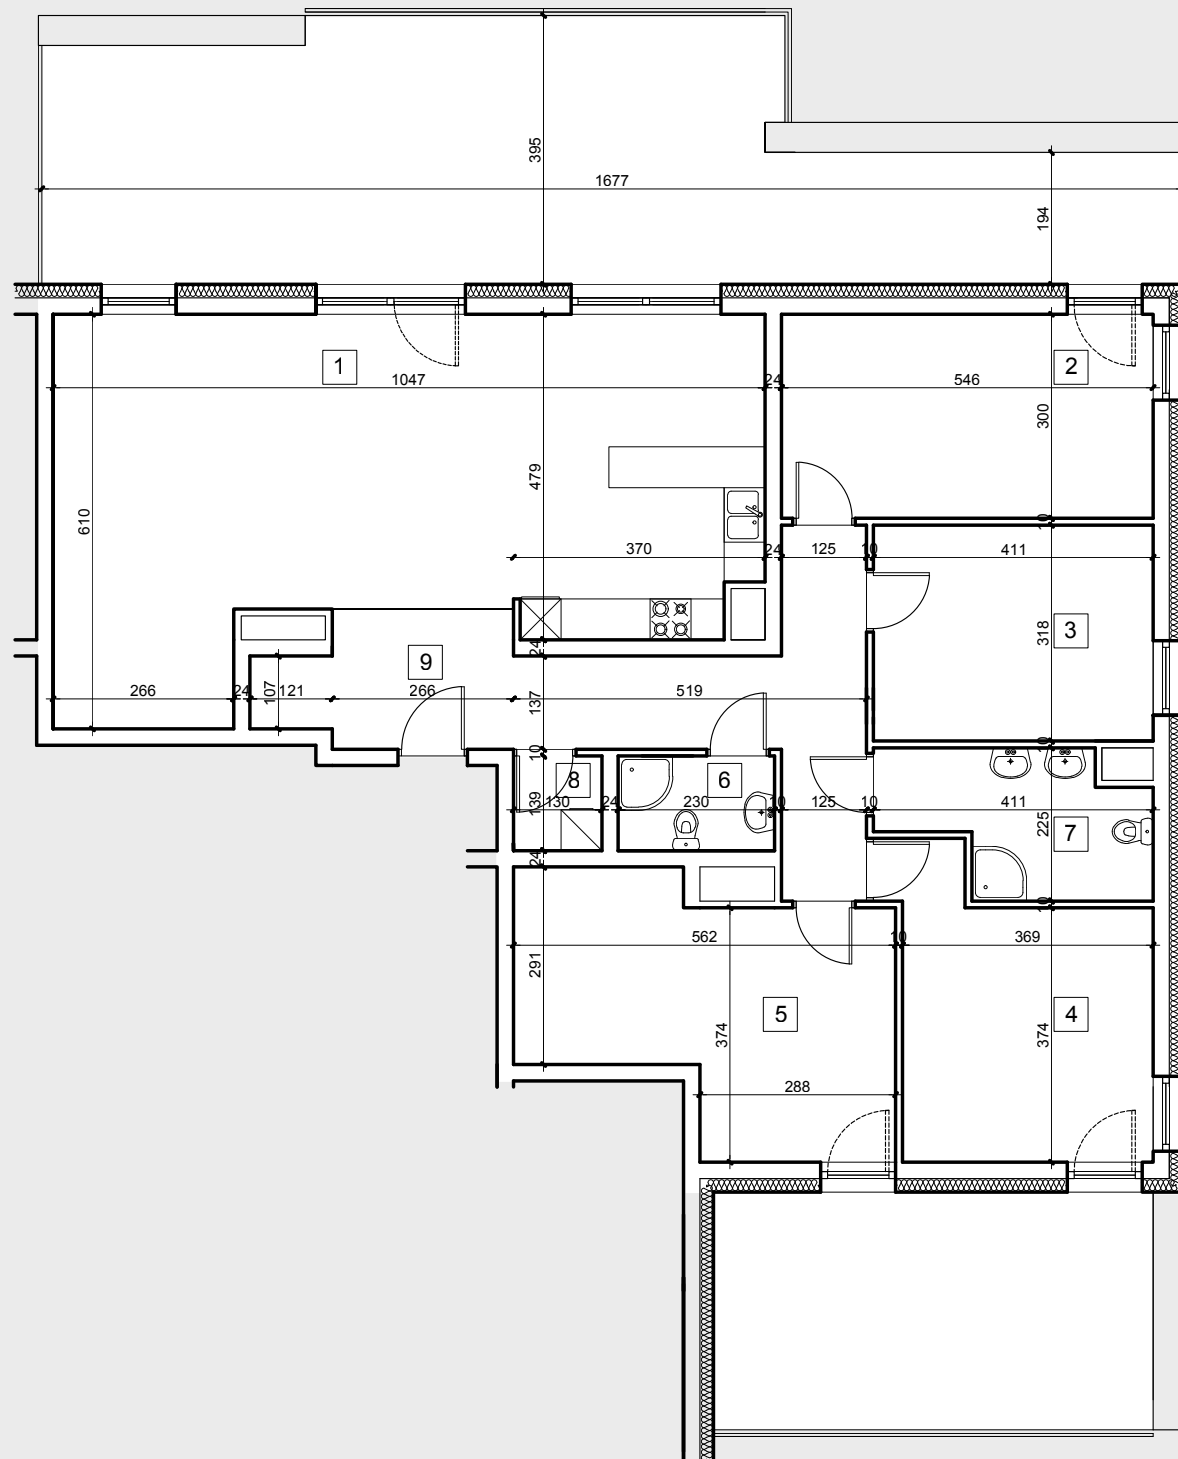

BUDYNEK MIESZKALNY WIELORODZINNY

działka nr 2380/9
ul. Ks. J. Popiełuszki / ul. Miodowa
Żyrardów

II PIĘTRO

MIESZKANIE NR 17

143.12m²

1. salon + aneks kuchenny	50.58m ²
2. pokój 1	16.13m ²
3. pokój 2	12.82m ²
4. pokój 3	14.83m ²
5. pokój 4	18.26m ²
6. wc	3.08m ²
7. łazienka	7.09m ²
8. pomieszczenie gospodarcze	1.72m ²
9. przedpokój	18.61m ²

+ taras

52.63m² + 22.56m²