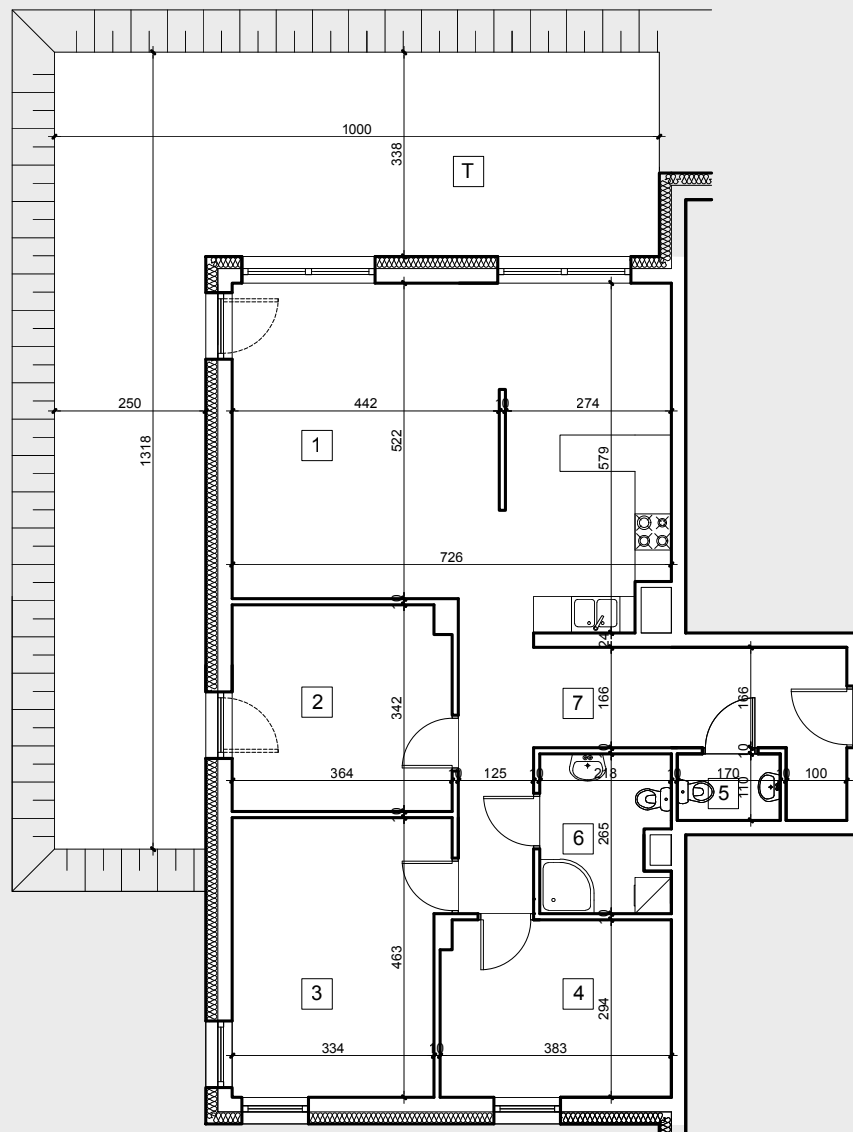

BUDYNEK MIESZKALNY WIELORODZINNY

działka nr 2380/9

ul. Ks. J. Popiełuszki / ul. Miodowa

Żyrardów

PARTER

MIESZKANIE NR 2

99.55m²

1. salon + aneks kuchenny	38.96m ²
2. pokój 1	12.06m ²
3. pokój 2	15.65m ²
4. pokój 3	10.91m ²
5. wc	1.78m ²
6. łazienka	5.28m ²
7. przedpokój	14.91m ²

+ taras

58.24m²