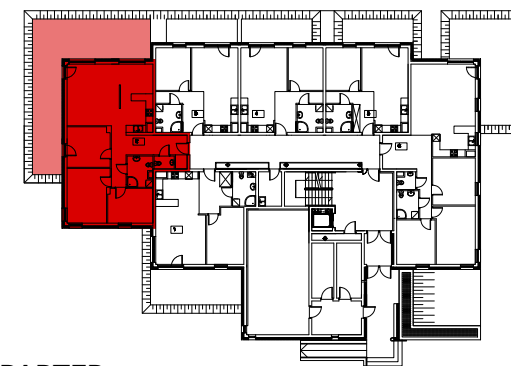

BUDYNEK MIESZKALNY WIELORODZINNY

działka nr 2380/9

ul. Ks. J. Popiełuszki / ul. Miodowa

Żyrardów

PARTER

MIESZKANIE NR 2

99.55m²

1. salon + aneks kuchenny	38.96m ²
2. pokój 1	12.06m ²
3. pokój 2	15.65m ²
4. pokój 3	10.91m ²
5. wc	1.78m ²
6. łazienka	5.28m ²
7. przedpokój	14.91m ²

+ taras

58.24m²