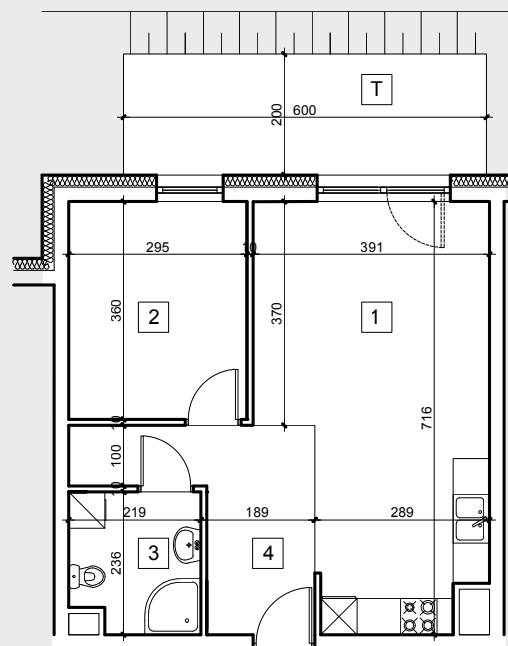

BUDYNEK MIESZKALNY WIELORODZINNY

działka nr 2380/9

ul. Ks. J. Popiełuszki / ul. Miodowa

Żyrardów

PARTER

MIESZKANIE NR 3

46.91m²

1. salon + aneks kuchenny	23.52m ²
2. pokój 1	10.41m ²
3. łazienka	4.75m ²
4. przedpokój	8.23m ²
+ taras	11.99m ²