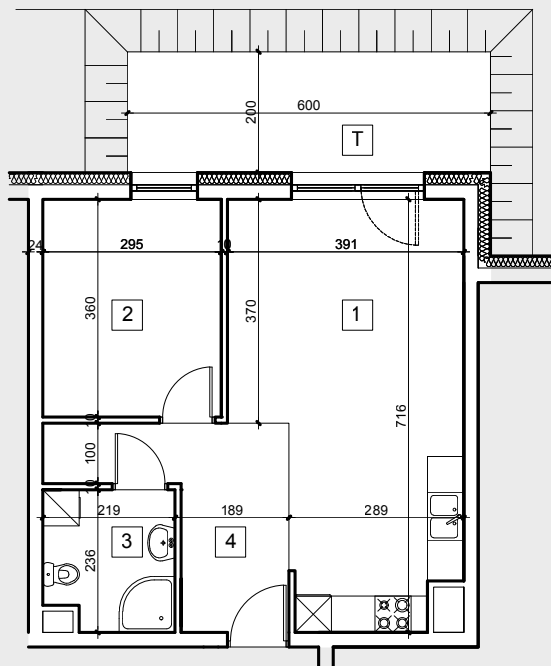

BUDYNEK MIESZKALNY WIELORODZINNY

działka nr 2380/9

ul. Ks. J. Popiełuszki / ul. Miodowa

Żyrardów

PARTER

MIESZKANIE NR 5

46.91m²

1. salon + aneks kuchenny 23.52m²

2. pokój 1 10.41m²

3. łazienka 4.75m²

4. przedpokój 8.23m²

+ taras 11.99m²