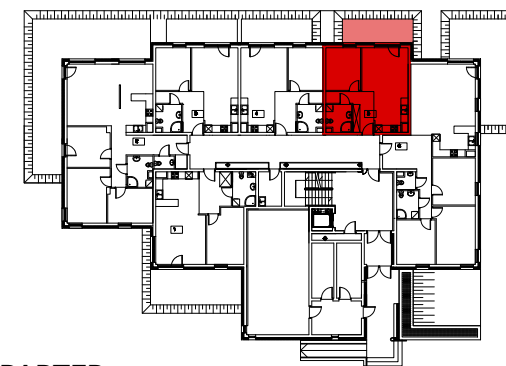

BUDYNEK MIESZKALNY WIELORODZINNY

działka nr 2380/9

ul. Ks. J. Popiełuszki / ul. Miodowa

Żyrardów

PARTER

MIESZKANIE NR 5

46.91m²

1. salon + aneks kuchenny 23.52m²

2. pokój 1 10.41m²

3. łazienka 4.75m²

4. przedpokój 8.23m²

+ taras 11.99m²