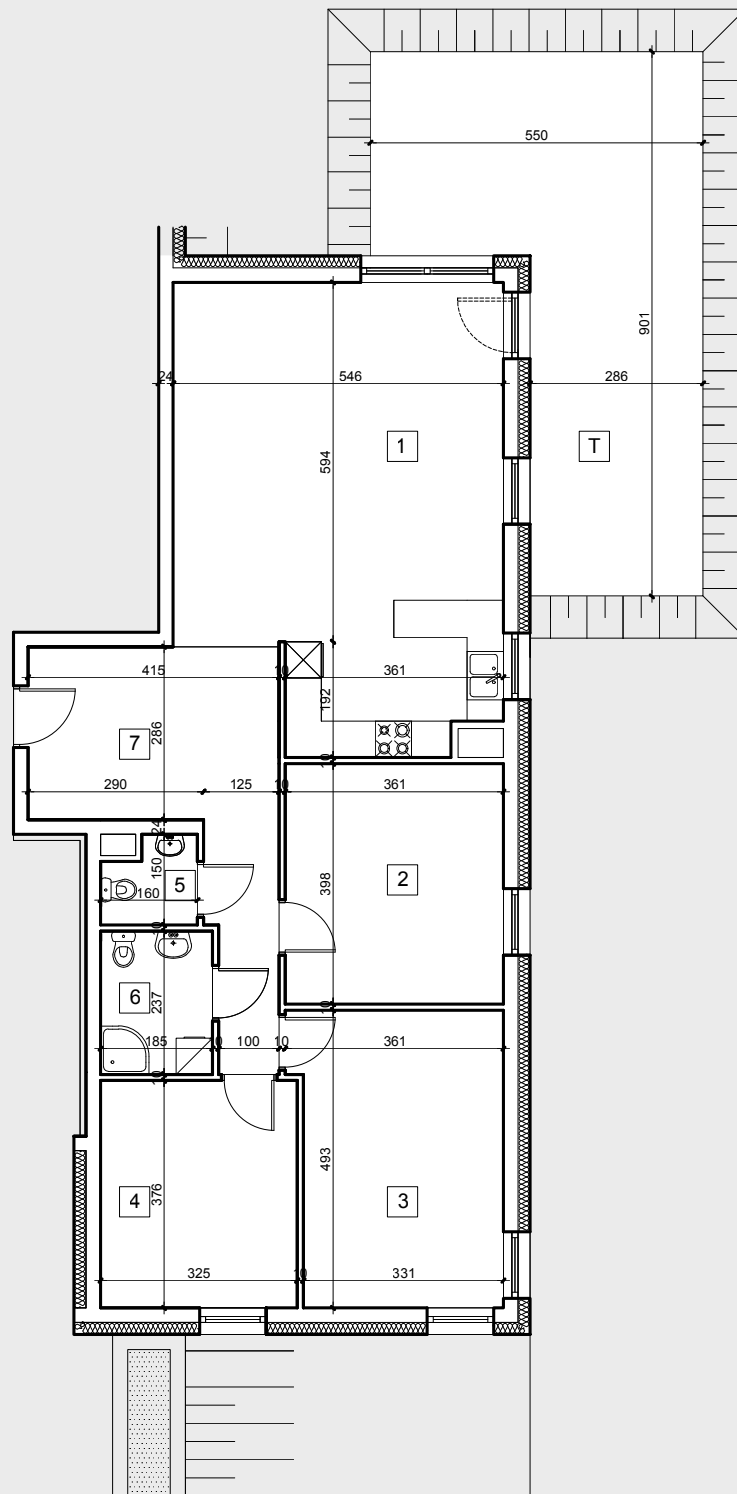

BUDYNEK MIESZKALNY WIELORODZINNY

działka nr 2380/9
ul. Ks. J. Popiełuszki / ul. Miodowa
Żyrardów

PARTER

MIESZKANIE NR 6

103.47m²

1. salon + aneks kuchenny	38.56m ²
2. pokój 1	14.12m ²
3. pokój 2	16.35m ²
4. pokój 3	12.01m ²
5. wc	2.00m ²
6. łazienka	4.25m ²
7. przedpokój	16.18m ²

+ taras 34.64m²