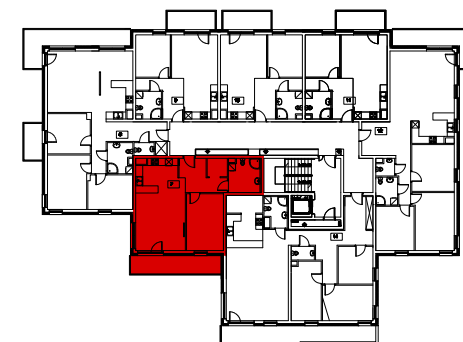

BUDYNEK MIESZKALNY WIELORODZINNY

działka nr 2380/9

ul. Ks. J. Popiełuszki / ul. Miodowa

Żyrardów

I PIĘTRO

MIESZKANIE NR 7

63.91m²

1. salon + aneks kuchenny	31.00m ²
2. pokój 1	14.91m ²
3. łazienka	7.30m ²
4. przedpokój	10.70m ²
+ balkon	11.93 m ²