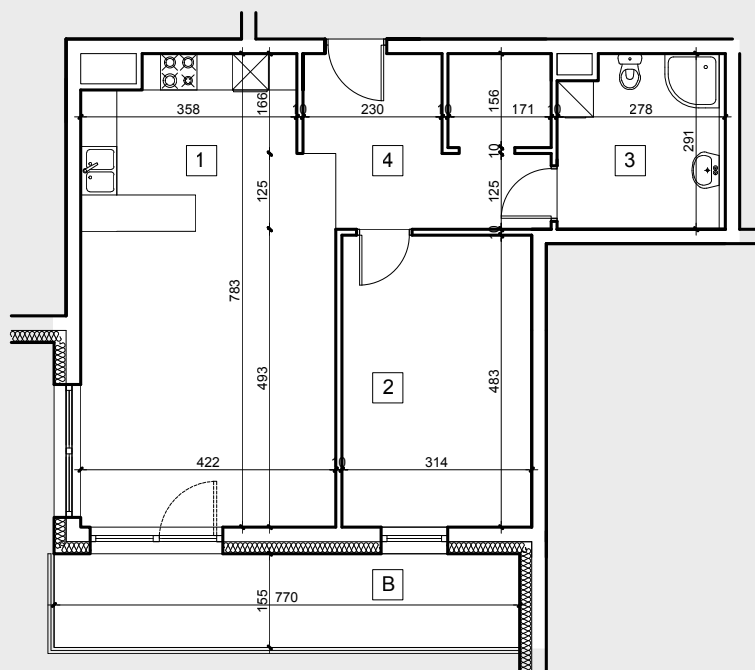

BUDYNEK MIESZKALNY WIELORODZINNY

działka nr 2380/9

ul. Ks. J. Popiełuszki / ul. Miodowa

Żyrardów

I PIĘTRO

MIESZKANIE NR 7

63.91m²

1. salon + aneks kuchenny	31.00m ²
2. pokój 1	14.91m ²
3. łazienka	7.30m ²
4. przedpokój	10.70m ²
+ balkon	11.93 m ²